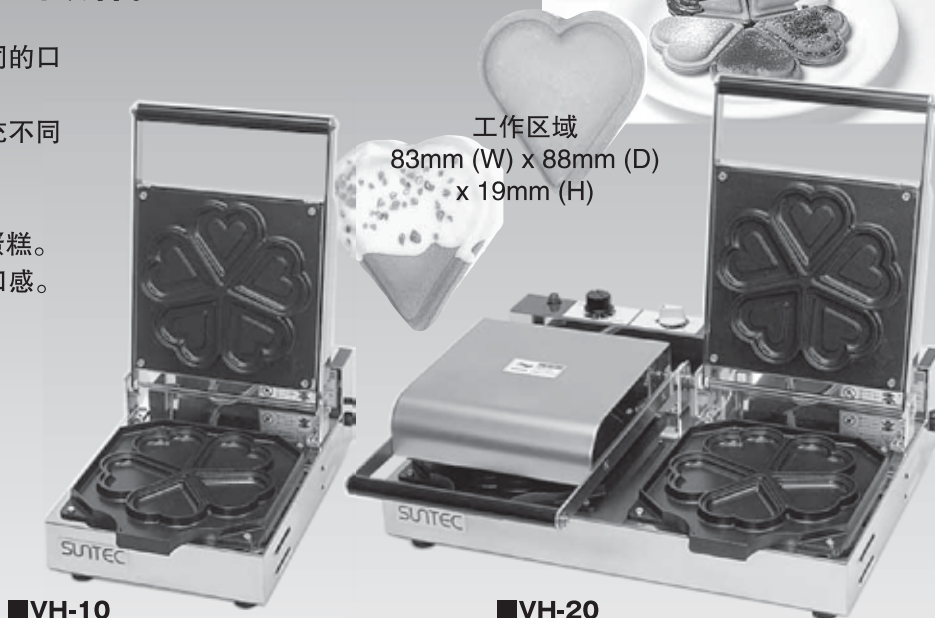

■WH-1

电压：110/220V
功率：910W
尺寸：255(W) x 445(D) x 170(H) mm

■WH-2

电压：110/220V
功率：1820W
尺寸：510(W) x 445(D) x 170(H) mm

独特，精致，松软的心形华夫饼干，根据你的创意制定出各种各样的点心。

即使变冷后，仍然会保持它的口感，所以很适合作为外卖菜单中的甜品。

■WH-1

■WH-2

Vanilla Heart 心形蛋糕机

- 可以通过用不同的面团制作各种不同的口味，让顾客享受浓郁的香味和口感。
- 根据你的创意，在点心上或里面填充不同的原料制作出不同的点心。
- 操作简单，不需要太大空间。
- 双头型，每4分-4分30秒制作10片蛋糕。
- 即使在点心变冷后，仍保持香味和口感。
可以提前制作，不让顾客等待。

■VH-10

电压：110/220V
功率：910W
尺寸：255(W) x 445(D) x 175(H) mm

■VH-20

电压：110/220V
功率：1820W
尺寸：510(W) x 445(D) x 175(H) mm

独特，精致的心形蛋糕，以浓郁的香味和丰富的色彩吸引顾客。

持久保持香味和口感，适合作为外卖。

■VH-10

■VH-20

SUNTEC CO., LTD.
<http://www.suntec-jp.co.jp>

香港辦事處：
香港九龍旺角登打士街56號
柏裕商業中心24樓2401A室
電話：(852) 3519-0015
傳真：(852) 3011-7788
電郵：anthea@cp-asia.com